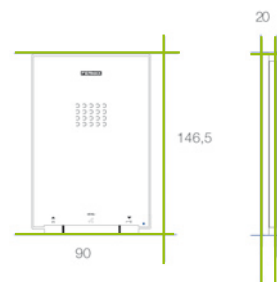

La puerta se abre pulsando .

La comunicación finaliza a los 90 segundos o cuando se pulsa de nuevo .

DIMENSIONES

Teléfono: 146,5x90x20
Instalación de superficie.

Medidas en mm. (H)x(V)x(P)